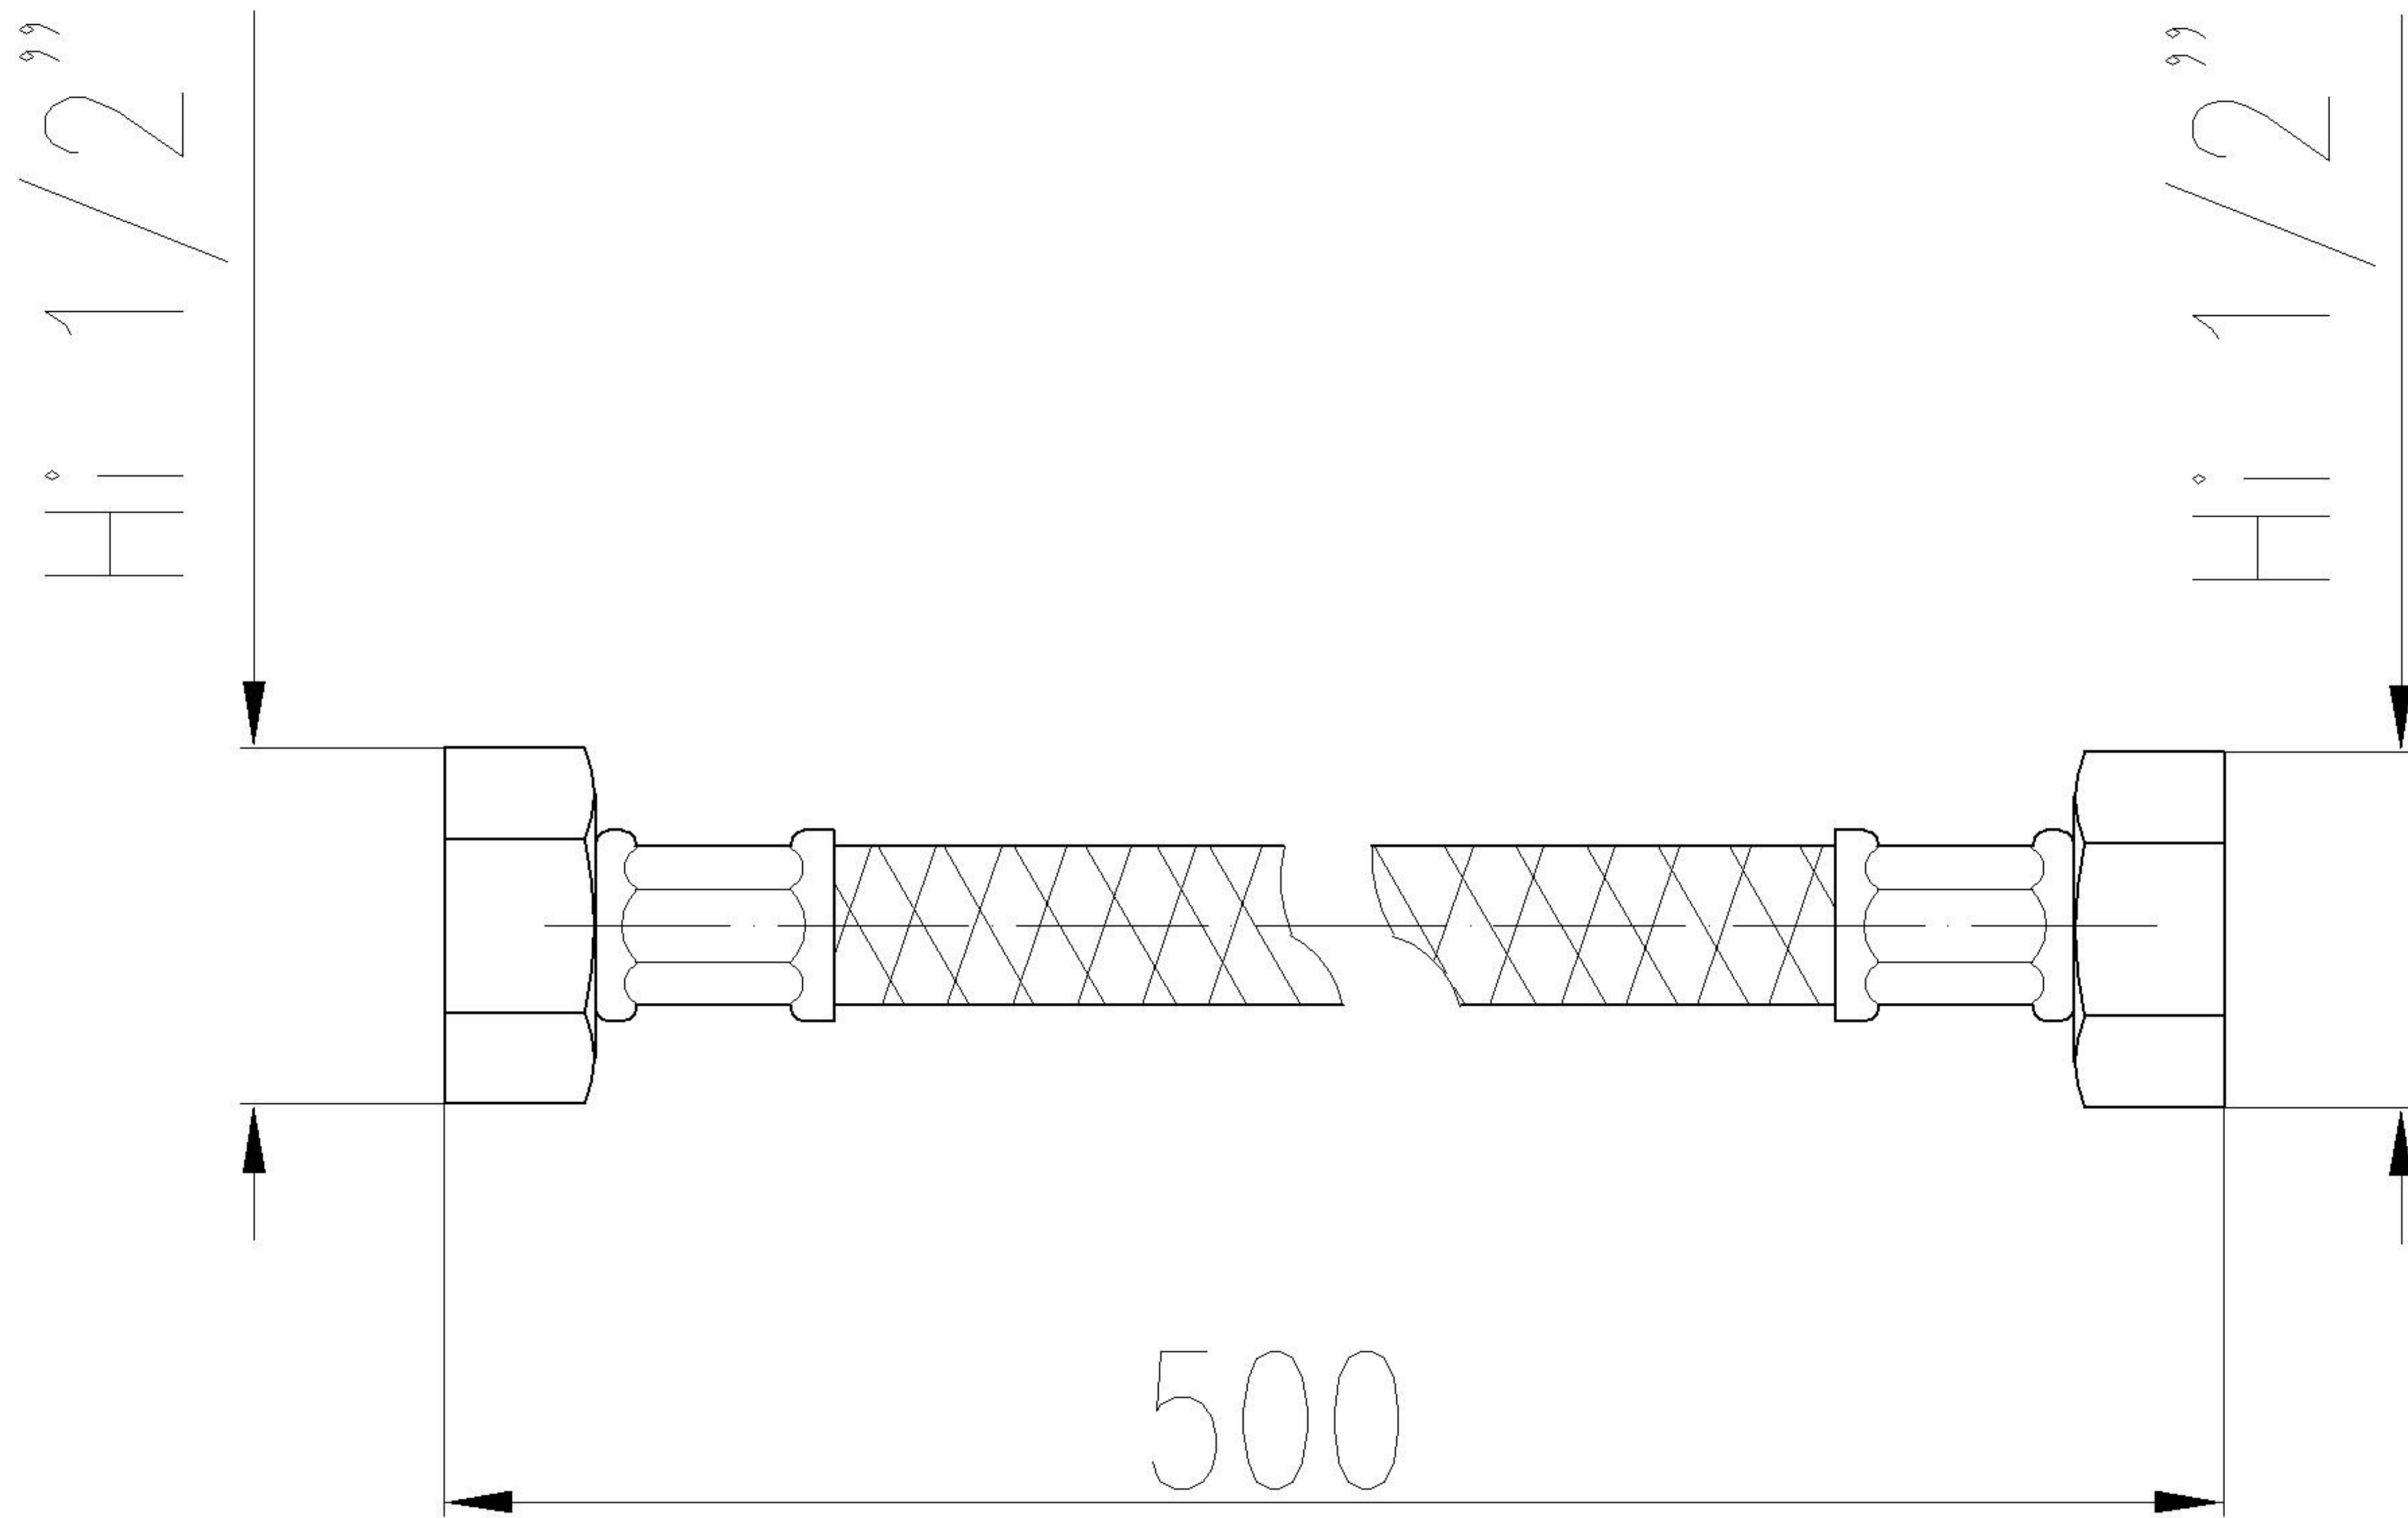

FX1D

FLEXIBLE METALICO 50cm 1/2" Hi x 1/2"Hi

Dimensiones en milímetros

DIMENSIONES GENERALES

Conexiones	Rosca G1/2" HI – Rosca G1/2" Hi
Longitud	500 milímetros
Diametro Nominal	10 milímetros

PROPIEDADES

Terminación	Cromado
Uso	Agua Potable
Presión Nominal	10 Bares
Certificación	NCH3182