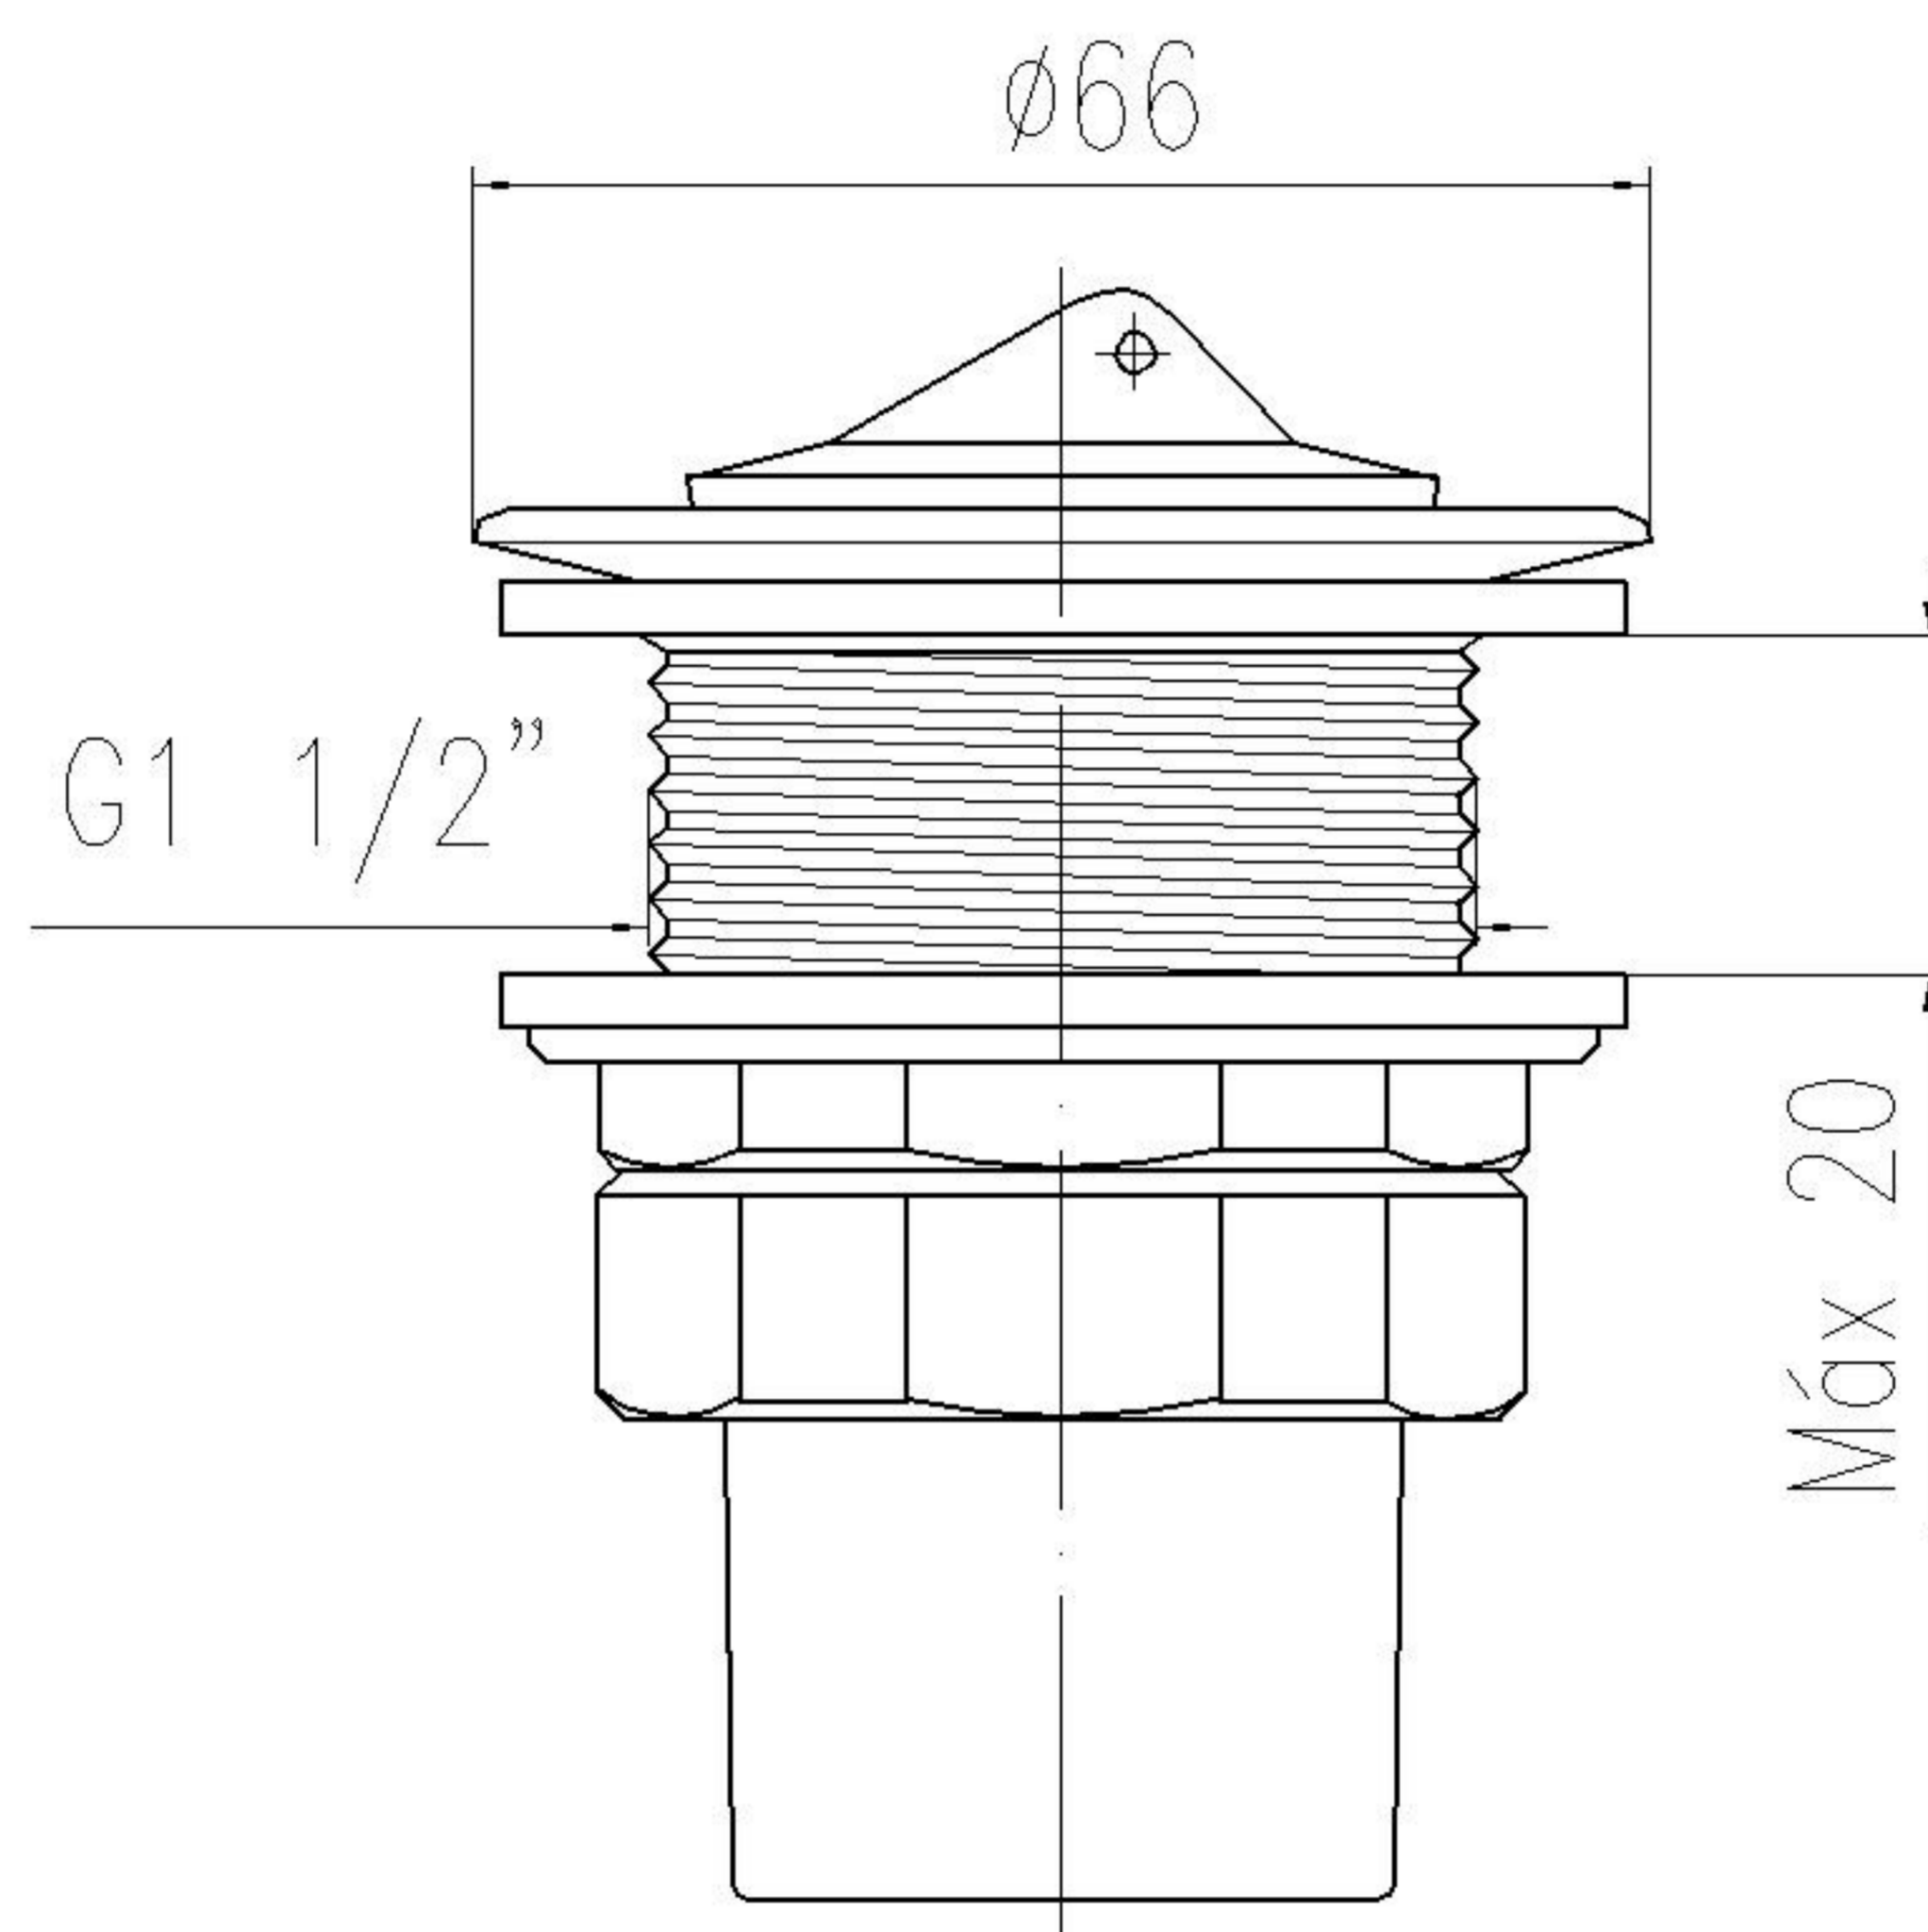

DS10

DESAGUE 1 1/2 PARA TINA LARGO 45mm

Dimensiones en milímetros

DIMENSIONES GENERALES

Dimensión Nominal	G1 1/4"
Largo Nominal	45 milímetros
Espacio de aprete	20 milímetros
Conección	Rosca G1 1/4"

PROPIEDADES

Terminación	Cromado
Incluye	Tapon - Cola